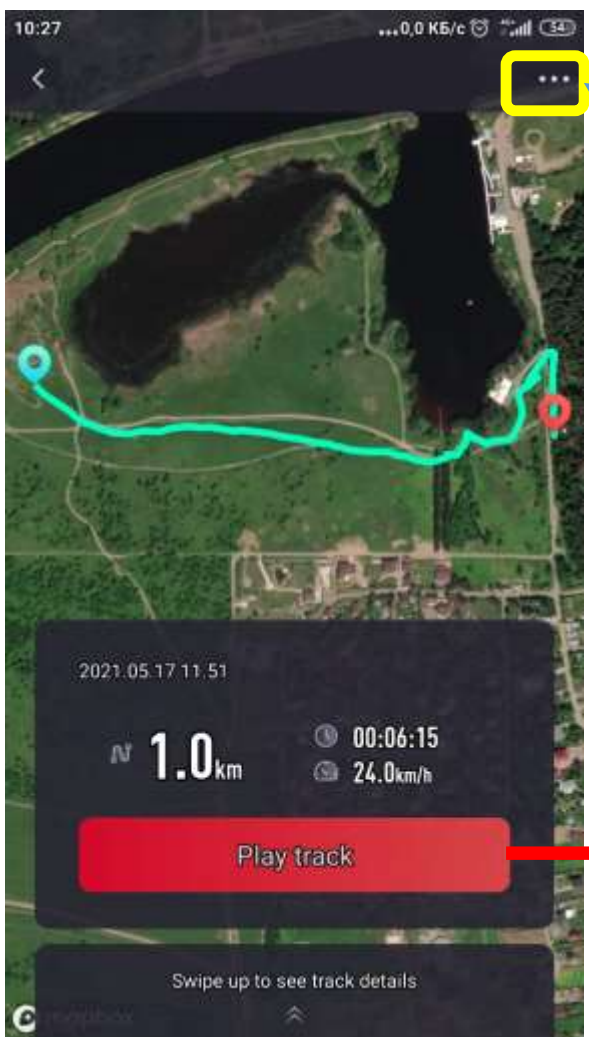

Карты

Данные о поездке

При нажатии появляются опции «Delete» - стереть данные о маршруте и «Share» – поделиться данными в Facebook или Twitter

Карты

Команда

При создании команды генерируется ее код, который надо сообщить участникам