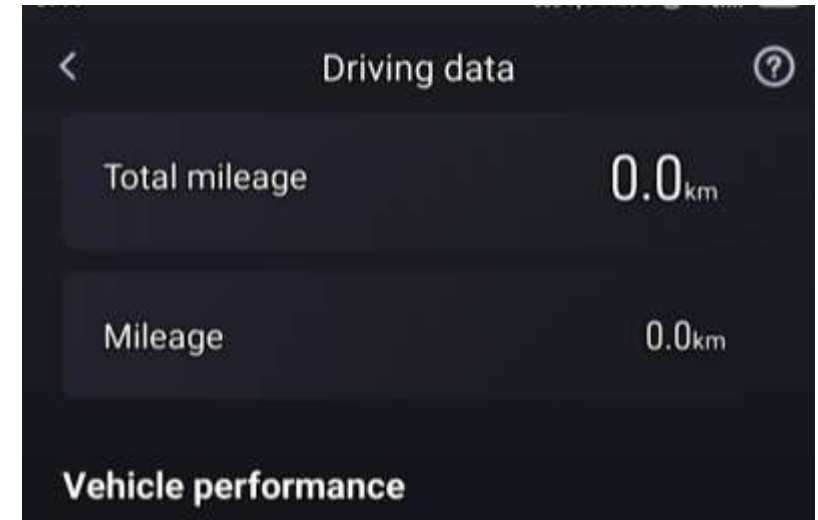

Данные по эксплуатации

Homepage