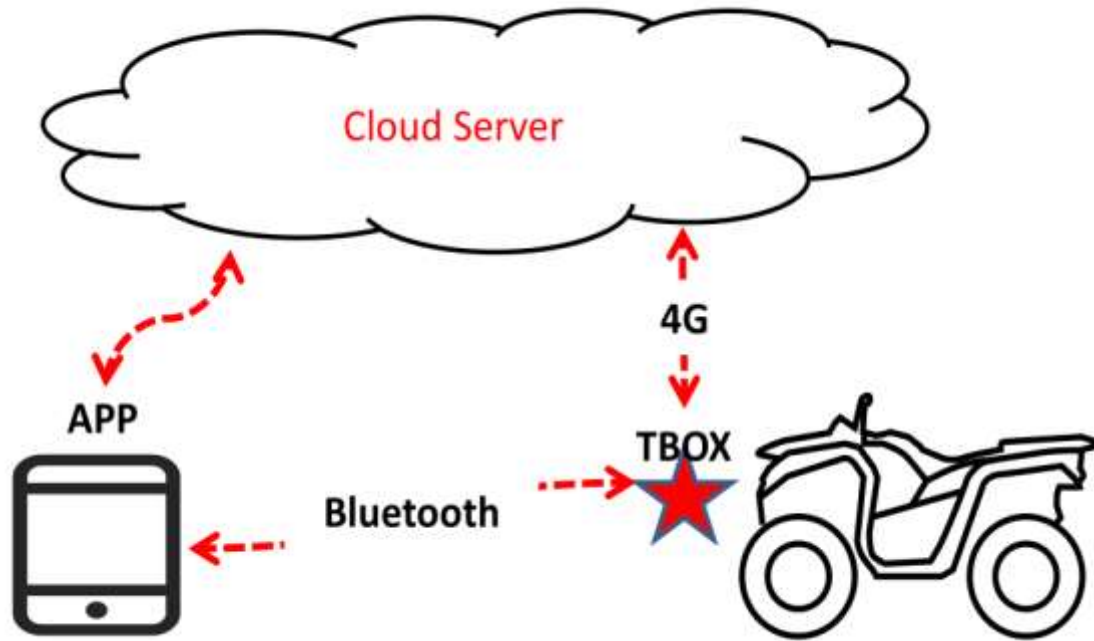

SEGWAY Powersports

Приложение для смартфона

T-Box (Telematics box)

T-box – терминал, подключаемый к серверу по сетям 4G.

T-box связывается по Bluetooth со смартфоном, на котором должно быть установлено приложение “Segway Powersports”.

T-box взаимодействует по шине CAN с блоком управления двигателя, электроусилителем руля и панелью приборов.

Регистрация приложения

Регистрация по номеру мобильного телефона

Регистрация по адресу электронной почты