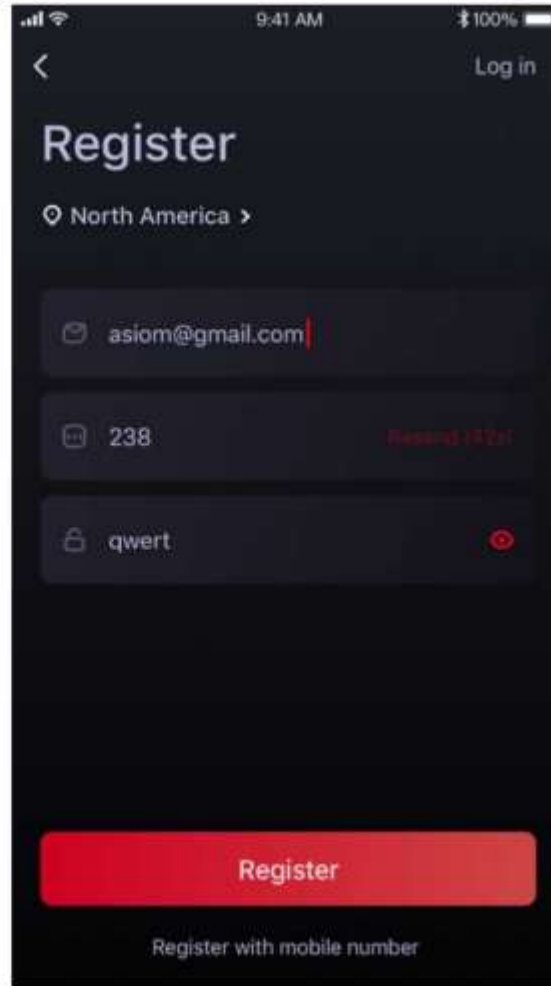

SEGWAY Powersports

Приложение для смартфона

T-Box (Telematics box)

T-box – терминал, подключаемый к серверу по сетям 4G.

T-box связывается по Bluetooth со смартфоном, на котором должно быть установлено приложение “Segway Powersports”.

T-box взаимодействует по шине CAN с блоком управления двигателя, электроусилителем руля и панелью приборов.

Регистрация приложения

Регистрация по номеру мобильного телефона

Регистрация по адресу электронной почты

Приложение позволяет зарегистрироваться через Facebook или Google, а также создать новую учетную запись, вводя свой адрес электронной почты.

Примечание: Регистрация по мобильному телефону в России не поддерживается