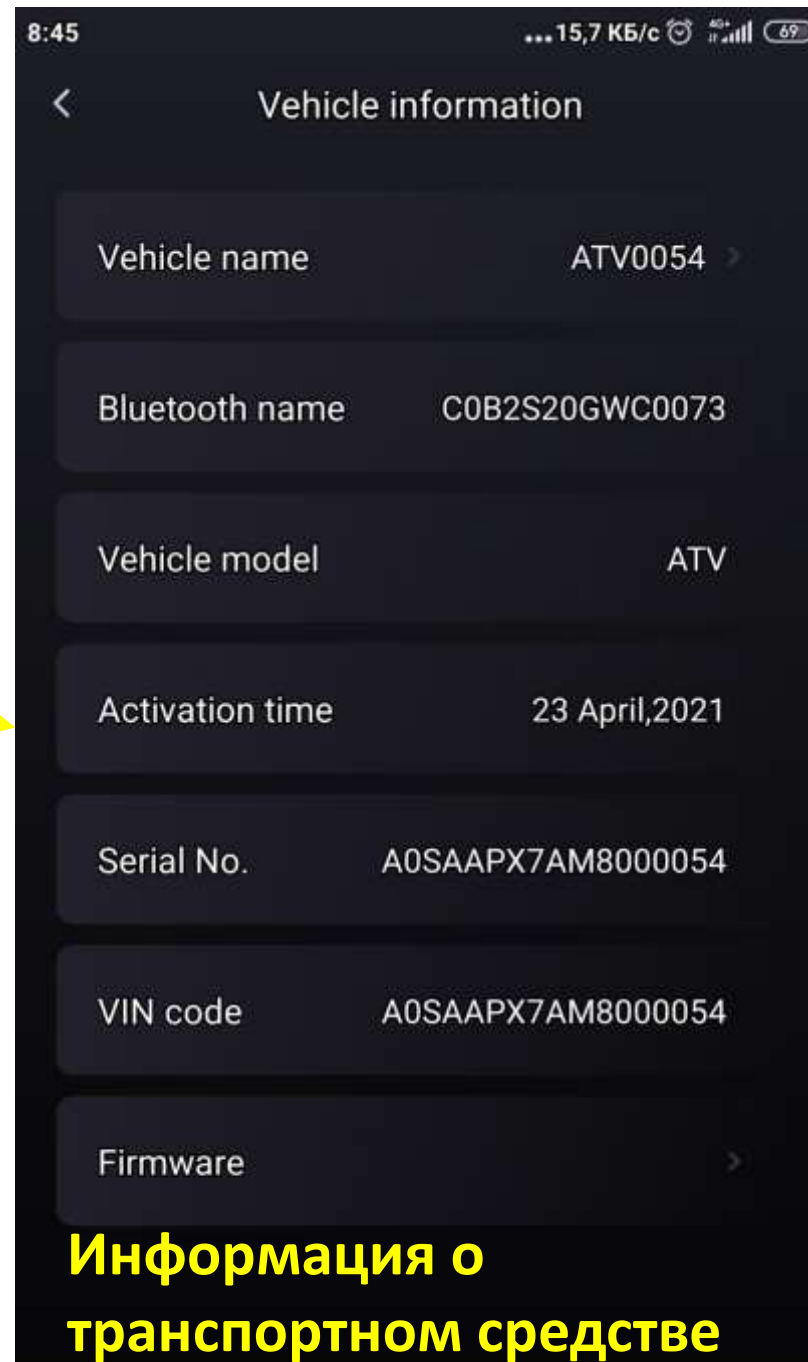

Настройки

Homepage

Наименование

Имя устройства Bluetooth

Модель

Дата активации

Серийный номер

VIN

Информация о транспортном средстве