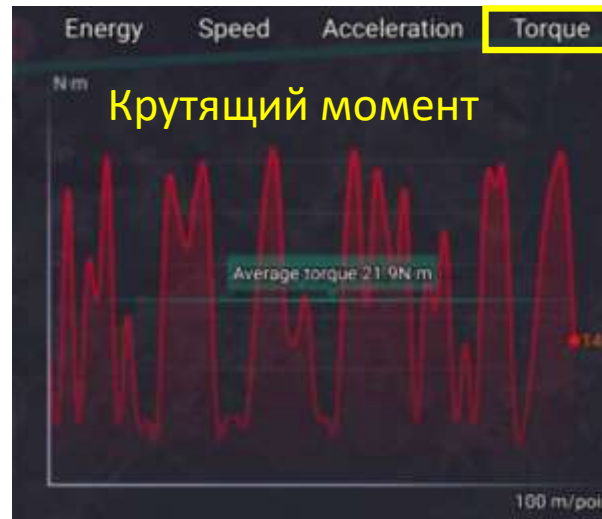

При нажатии появляются опции «Delete» - стереть данные о маршруте и «Share» – поделиться данными в Facebook или Twitter