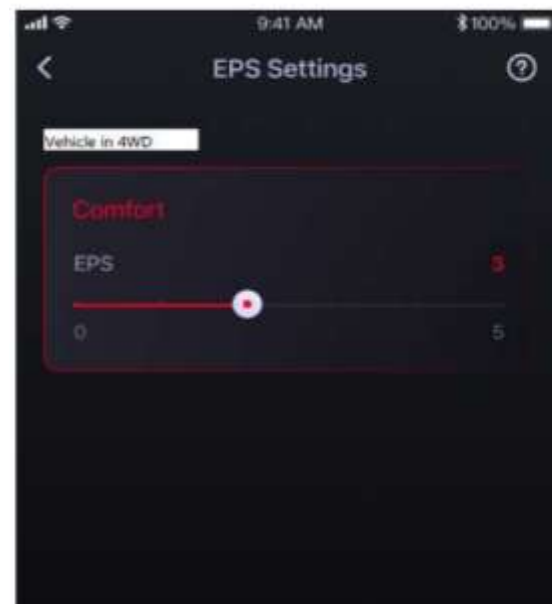

Привязка к транспортному средству

Добавьте транспортное средство

Введите VIN вручную или сканируйте штрих-код

Сядьте на сиденье и включите зажигание

Нажмите на педаль тормоза

Lift up cushion to find VIN bar code

Первое подключение Bluetooth

После успешной привязки приложения к транспортному средству:

- Щелкните пальцем по иконке Bluetooth в верхнем левом углу экрана
- Нажмите на педаль тормоза

Homepage

Настройки электроусилителя руля

Уведомления

Настройки

Данные по эксплуатации

Для включения и выключения зажигания с помощью приложения необходимо подключение к сети 4G

Настройки электроусилителя руля, требуется подключение Bluetooth

Для режима 4WD