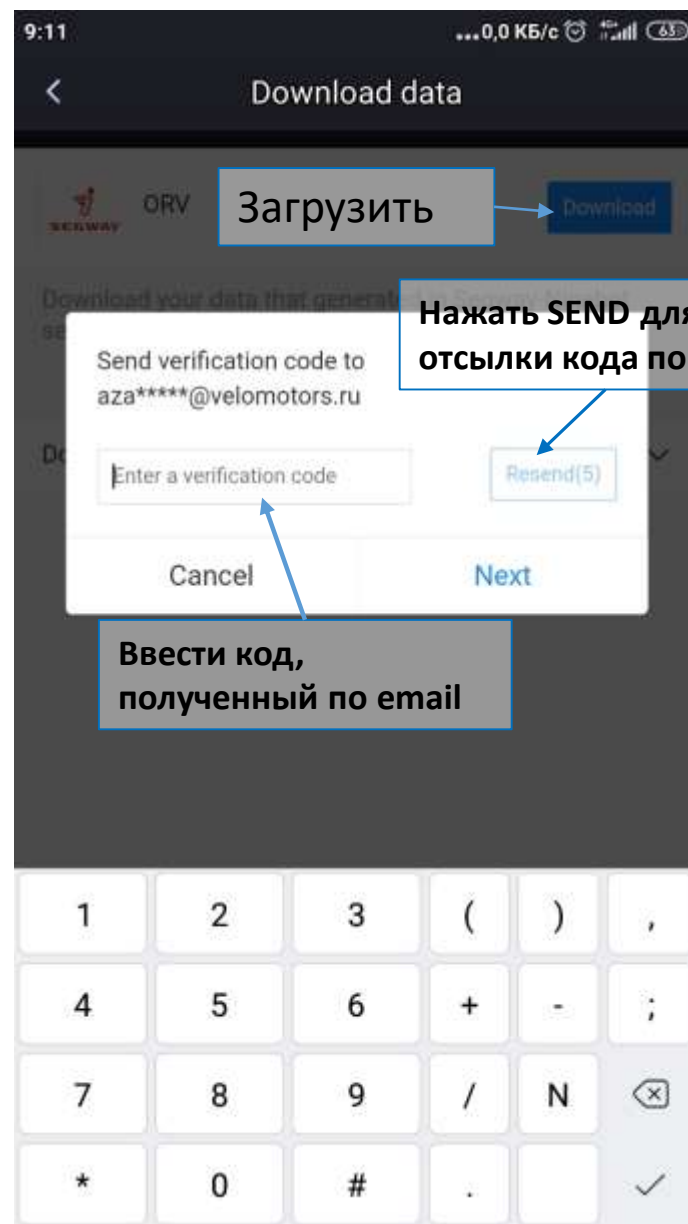

Для загрузки файлов потребуется ввести код подтверждения, отсылаемый по email при нажатии "Send". Код действует 30 минут