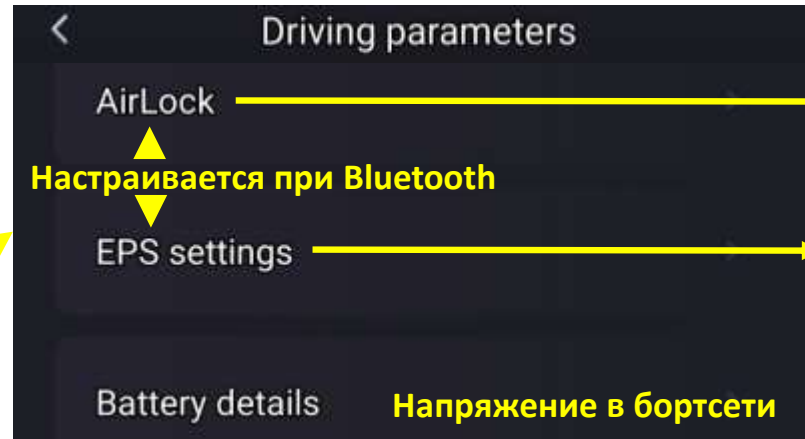

Уведомления от транспортного средства

Уведомления от системы

Настройки

Homepage

Наименование

Имя устройства Bluetooth

Модель

Дата активации

Серийный номер

VIN

Информация о транспортном средстве

Настройки

Homepage

Рекламный видеоролик

Отвязка приложения от транспортного средства

При приближении смартфона с включенным приложением и Bluetooth зажигание включается

Регулировки электроусилителя руля

Напряжение в бортсети

Ввод мобильного телефона, на который в случае аварии на скорости более 40 км/ч будет передано сообщение с координатами квадроцикла

Включение уведомления системы при крутом повороте на угол более 80°