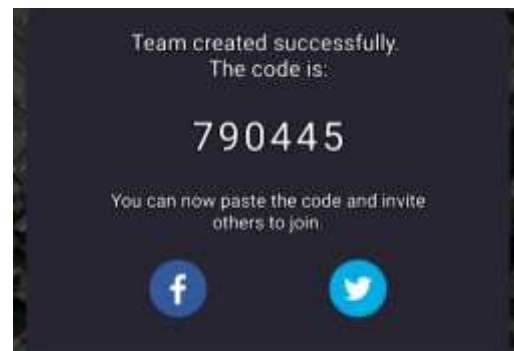

Карты

Данные о поездке

При нажатии появляются опции «Delete» - стереть данные о маршруте и «Share» – поделиться данными в Facebook или Twitter

Карты

Команда

При создании команды генерируется ее код, который надо сообщить участникам