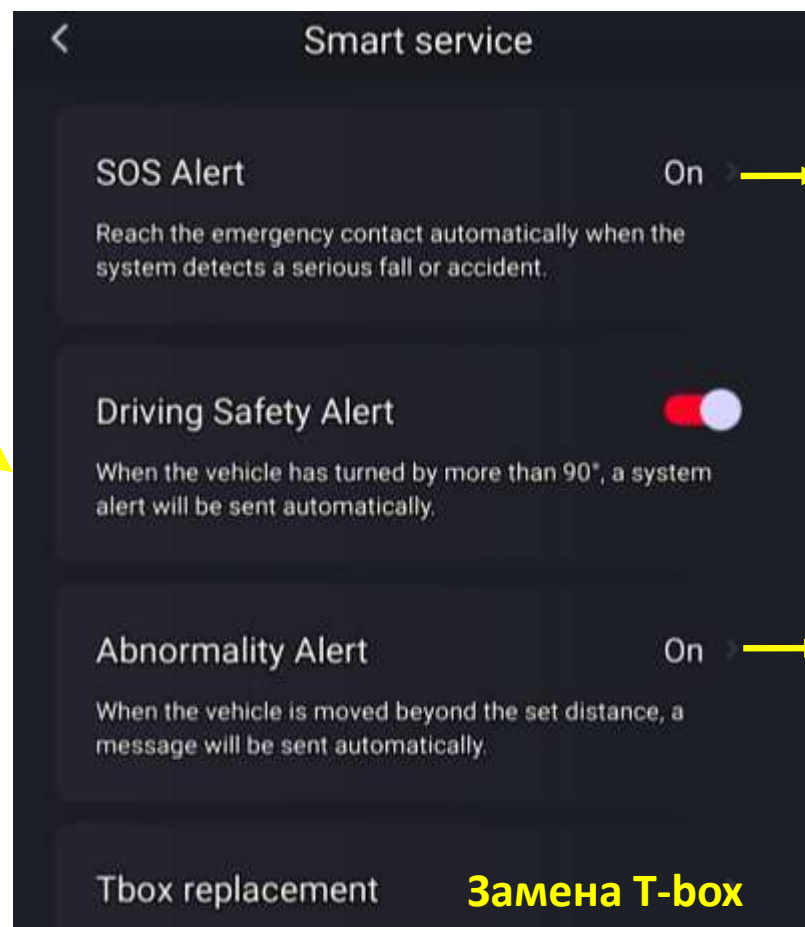

Серийный номер

VIN

Информация о транспортном средстве

Настройки

Homepage

Рекламный видеоролик

Отвязка приложения от транспортного средства

При приближении смартфона с включенным приложением и Bluetooth зажигание включается

Регулировки электроусилителя руля

Напряжение в бортсети

Ввод мобильного телефона, на который в случае аварии на скорости более 40 км/ч будет передано сообщение с координатами квадроцикла

Включение уведомления системы при крутом повороте на угол более 80°