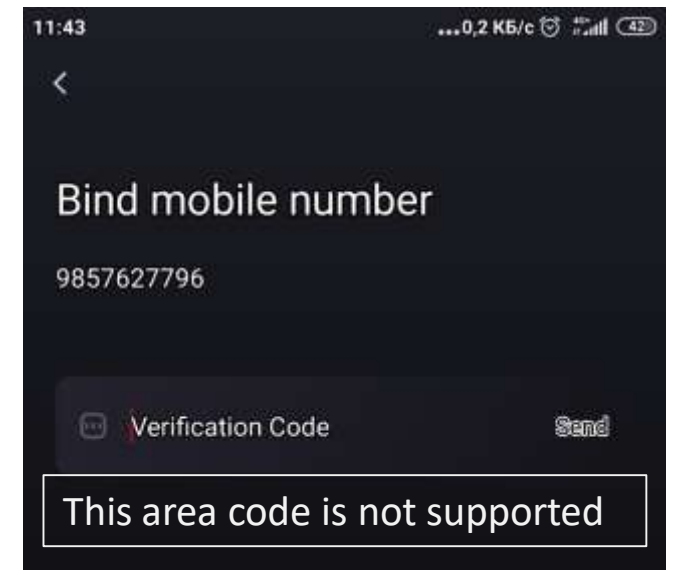

SEGWAY Powersports

Приложение для смартфона

T-Box (Telematics box)

T-box – терминал, подключаемый к серверу по сетям 4G.

T-box связывается по Bluetooth со смартфоном, на котором должно быть установлено приложение “Segway Powersports”.

T-box взаимодействует по шине CAN с блоком управления двигателя, электроусилителем руля и панелью приборов.

Регистрация приложения

Регистрация по номеру мобильного телефона

Регистрация по адресу электронной почты

Приложение позволяет зарегистрироваться через Facebook или Google, а также создать новую учетную запись, вводя свой адрес электронной почты.

Примечание: Регистрация по мобильному телефону в России не поддерживается