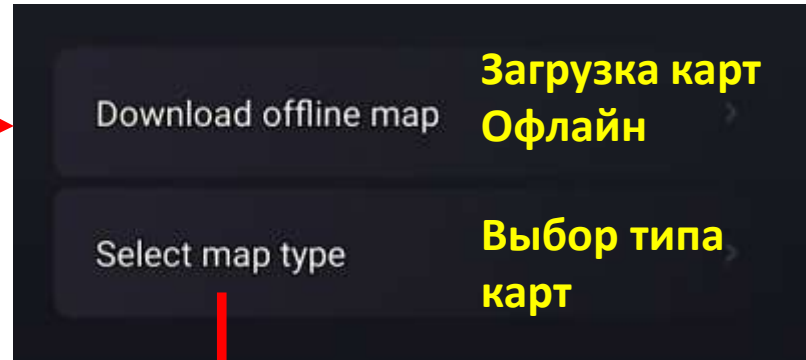

Карты

Выбор типа карт