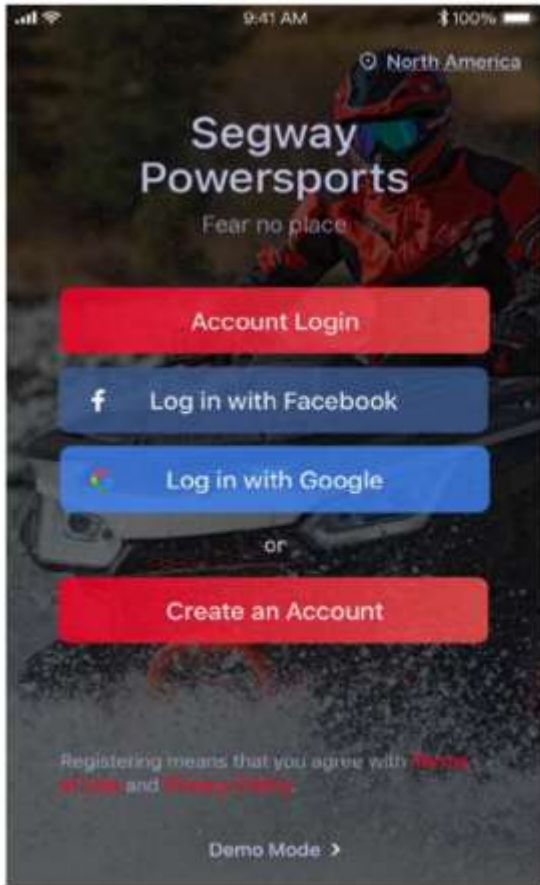

SEGWAY Powersports

Приложение для смартфона

T-Box (Telematics box)

T-box – терминал, подключаемый к серверу по сетям 4G.

T-box связывается по Bluetooth со смартфоном, на котором должно быть установлено приложение “Segway Powersports”.

T-box взаимодействует по шине CAN с блоком управления двигателя, электроусилителем руля и панелью приборов.

Регистрация приложения

Регистрация по номеру мобильного телефона

Регистрация по адресу электронной почты

Приложение позволяет зарегистрироваться через Facebook или Google, а также создать новую учетную запись, вводя свой адрес электронной почты.

Примечание: Регистрация по мобильному телефону в России не поддерживается