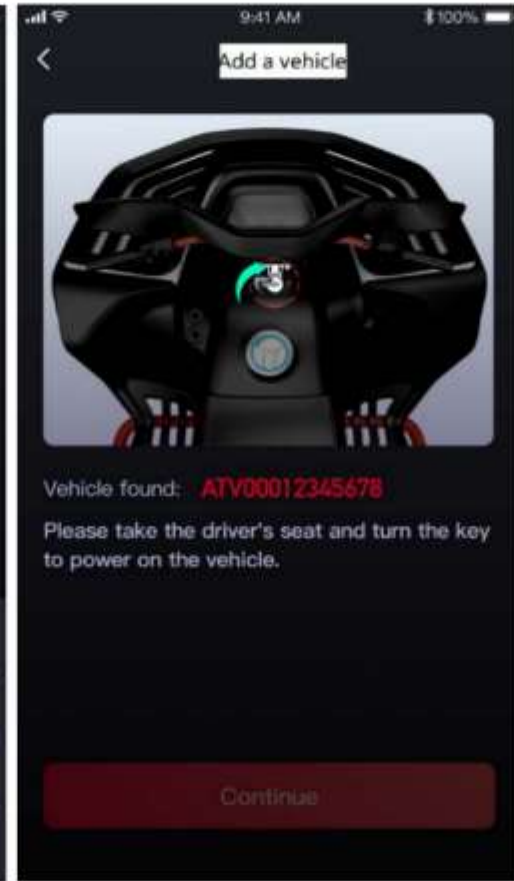

SEGWAY Powersports

Приложение для смартфона

T-Box (Telematics box)

T-box – терминал, подключаемый к серверу по сетям 4G.

T-box связывается по Bluetooth со смартфоном, на котором должно быть установлено приложение “Segway Powersports”.

T-box взаимодействует по шине CAN с блоком управления двигателя, электроусилителем руля и панелью приборов.

Регистрация приложения

Регистрация по номеру мобильного телефона

Регистрация по адресу электронной почты

Приложение позволяет зарегистрироваться через Facebook или Google, а также создать новую учетную запись, вводя свой адрес электронной почты.

Примечание: Регистрация по мобильному телефону в России не поддерживается

Привязка к транспортному средству

Добавьте транспортное средство

Введите VIN вручную или сканируйте штрих-код

Сядьте на сиденье и включите зажигание

Нажмите на педаль тормоза

Lift up cushion to find VIN bar code