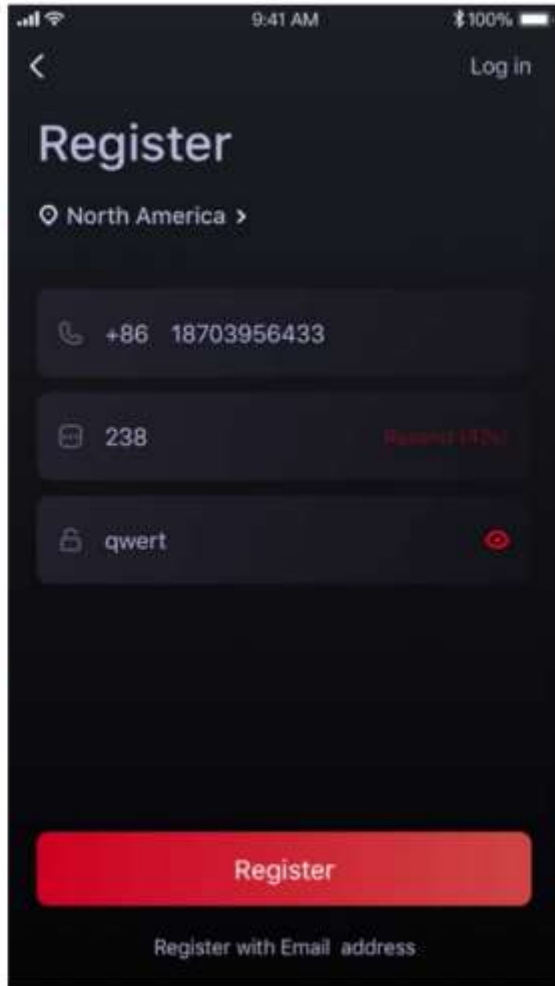

SEGWAY Powersports

Приложение для смартфона

T-Box (Telematics box)

T-box – терминал, подключаемый к серверу по сетям 4G.

T-box связывается по Bluetooth со смартфоном, на котором должно быть установлено приложение “Segway Powersports”.

T-box взаимодействует по шине CAN с блоком управления двигателя, электроусилителем руля и панелью приборов.

Регистрация приложения

Регистрация по номеру мобильного телефона

Регистрация по адресу электронной почты

Приложение позволяет зарегистрироваться через Facebook или Google, а также создать новую учетную запись, вводя свой адрес электронной почты.

Примечание: Регистрация по мобильному телефону в России не поддерживается