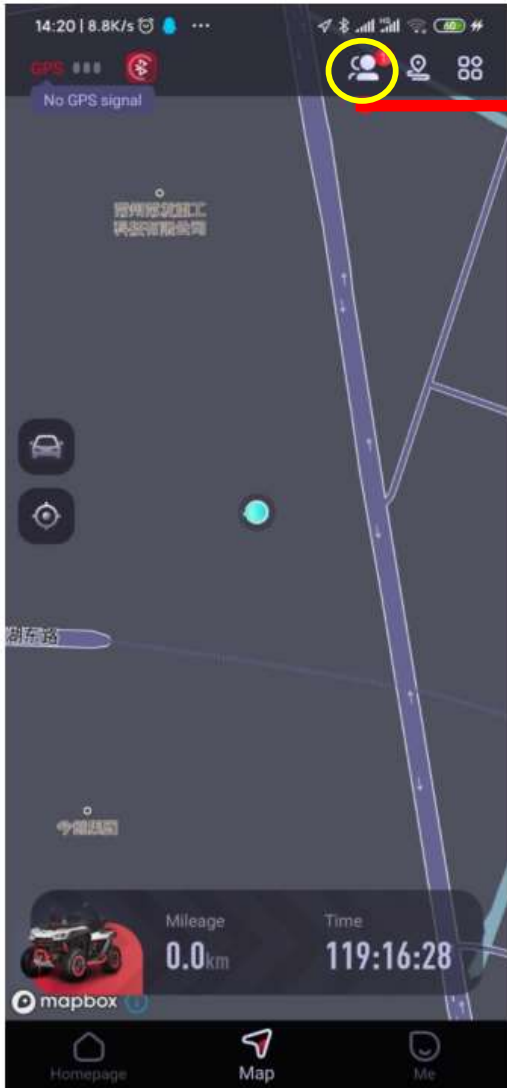

Карты

Данные о поездке

При нажатии появляются опции «Delete» - стереть данные о маршруте и «Share» – поделиться данными в Facebook или Twitter

Карты

Команда

При создании команды генерируется ее код, который надо сообщить участникам