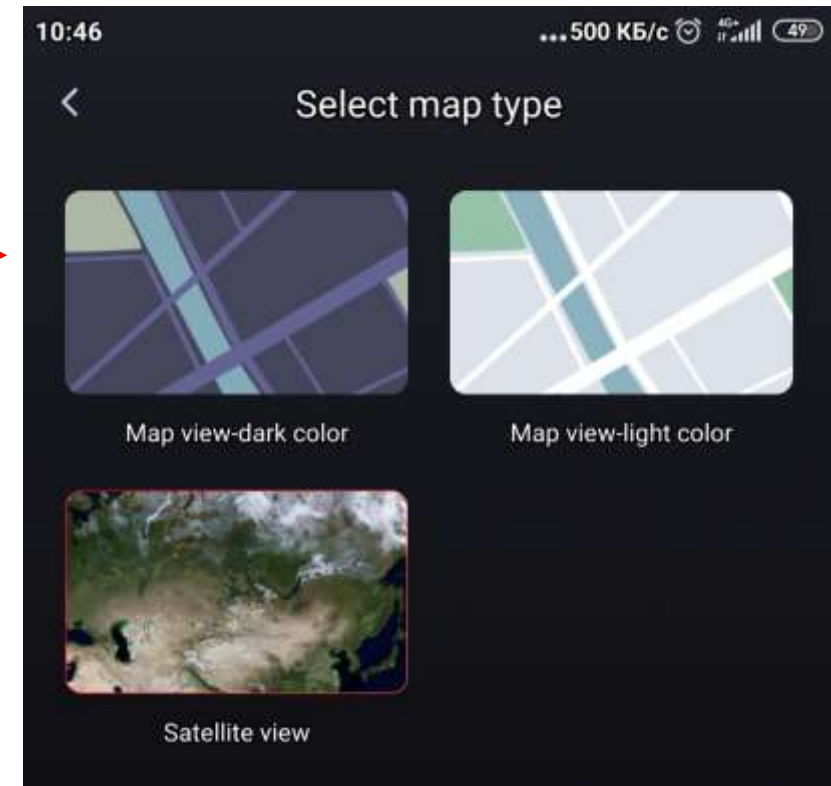

Карты

Выбор типа карт