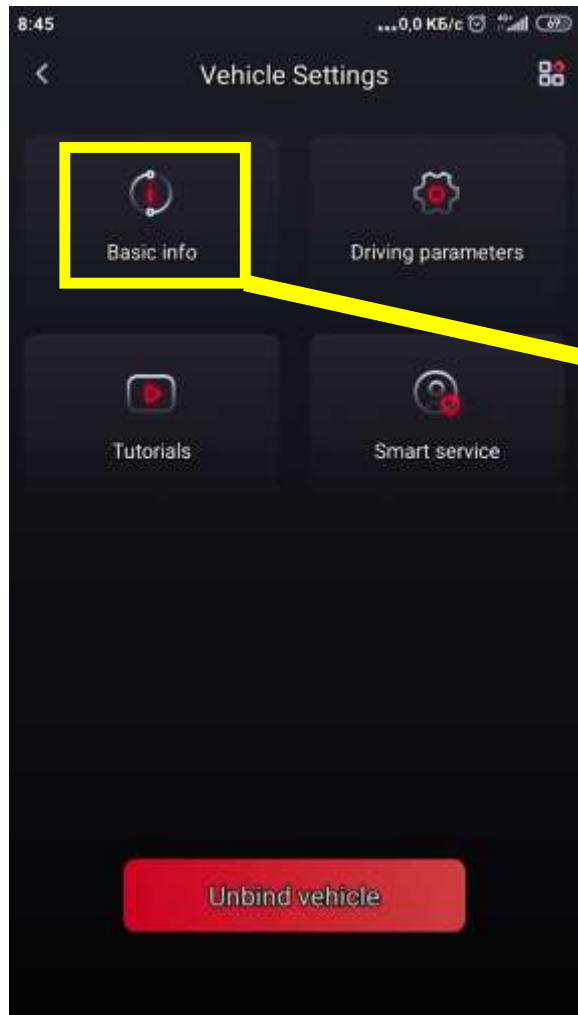

Настройки

Homepage

Наименование

Имя устройства Bluetooth

Модель

Дата активации

Серийный номер

VIN

Информация о транспортном средстве