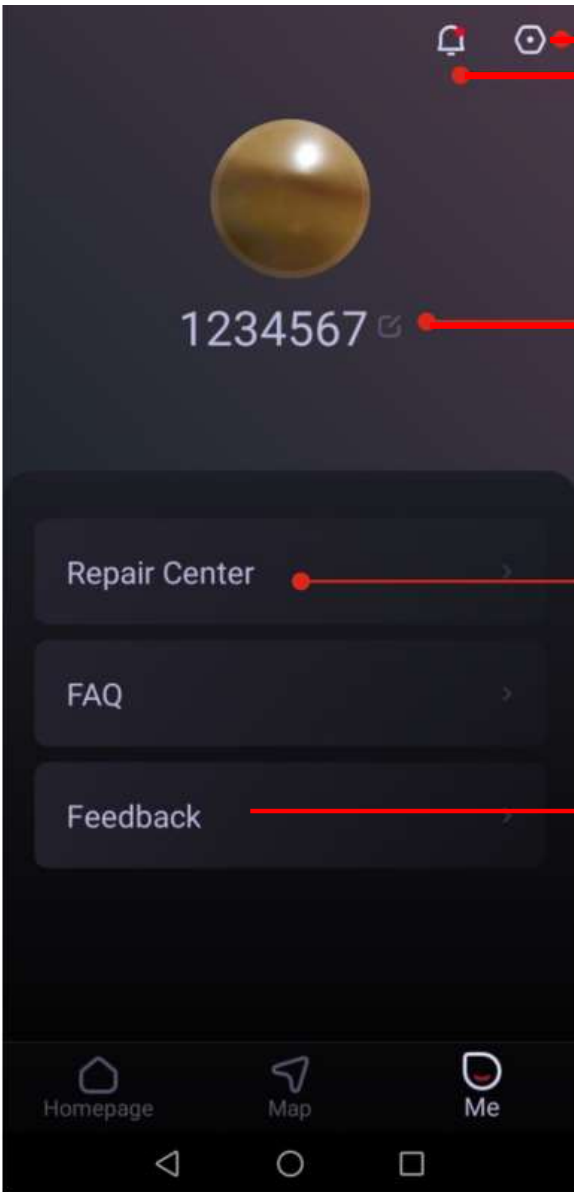

Homepage

Map

Me