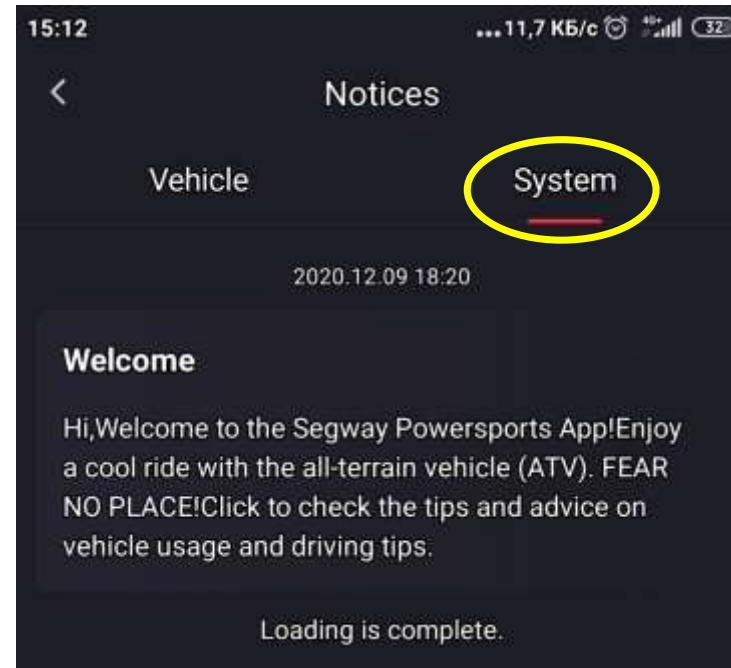

Уведомления

Homepage

- Уведомление о первом обслуживании после первых 25 часов эксплуатации
- Уведомление о низком напряжении аккумуляторной батареи
- Уведомление о низком уровне топлива
- Уведомление об аномальном передвижении автомобиля (возможность угона)
- Уведомление об опрокидывании
- Уведомление об аварии с отсылкой SMS сообщения на указанный контактный номер телефона

Уведомления от транспортного средства

Уведомления от системы