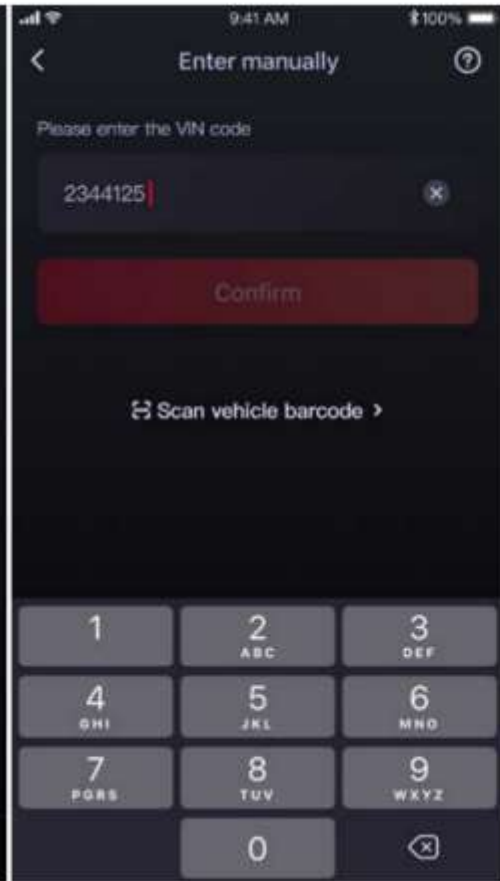

SEGWAY Powersports

Приложение для смартфона

T-Box (Telematics box)

T-box – терминал, подключаемый к серверу по сетям 4G.

T-box связывается по Bluetooth со смартфоном, на котором должно быть установлено приложение “Segway Powersports”.

T-box взаимодействует по шине CAN с блоком управления двигателя, электроусилителем руля и панелью приборов.

Регистрация приложения

Регистрация по номеру мобильного телефона

Регистрация по адресу электронной почты

Приложение позволяет зарегистрироваться через Facebook или Google, а также создать новую учетную запись, вводя свой адрес электронной почты.

Примечание: Регистрация по мобильному телефону в России не поддерживается

Привязка к транспортному средству

Добавьте транспортное средство

Введите VIN вручную или сканируйте штрих-код

Сядьте на сиденье и включите зажигание

Нажмите на педаль тормоза

Lift up cushion to find VIN bar code