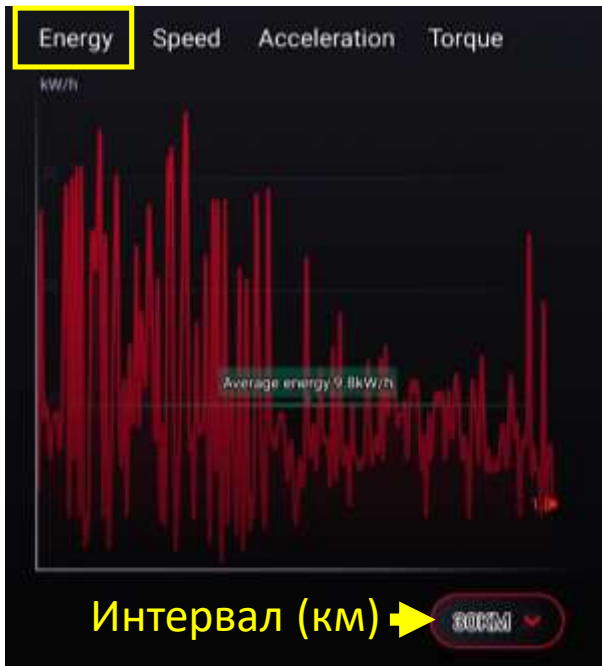

Включение противоугонного уведомления системы при движении транспортного средства, находящегося в режиме Parking

Замена T-box

Данные по эксплуатации

Homepage

Мощность

Скорость

Ускорение

Крутящий момент