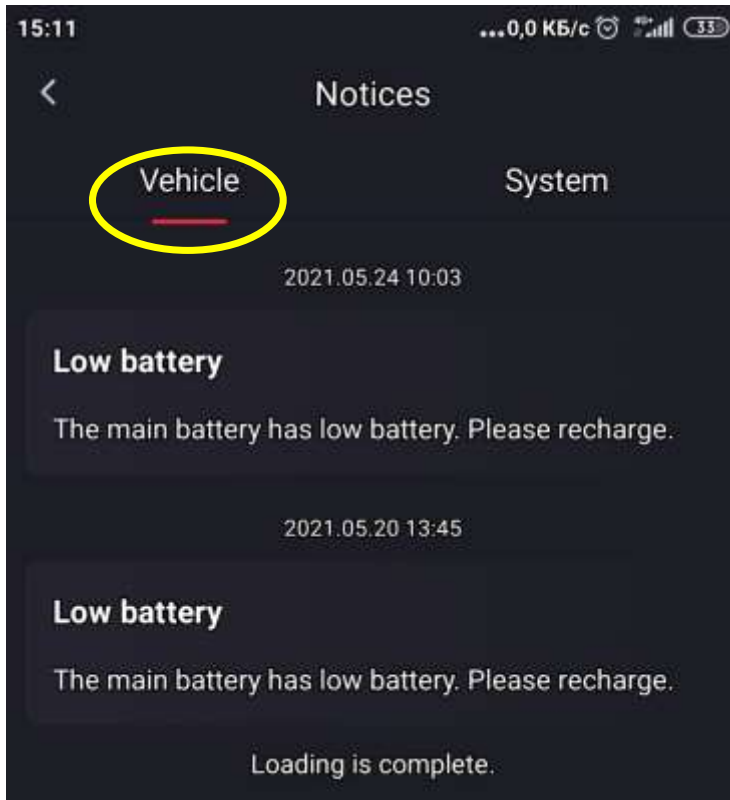

Уведомления

Homepage

- Уведомление о первом обслуживании после первых 25 часов эксплуатации
- Уведомление о низком напряжении аккумуляторной батареи
- Уведомление о низком уровне топлива
- Уведомление об аномальном передвижении автомобиля (возможность угона)
- Уведомление об опрокидывании
- Уведомление об аварии с отсылкой SMS сообщения на указанный контактный номер телефона

Уведомления от транспортного средства

Уведомления от системы