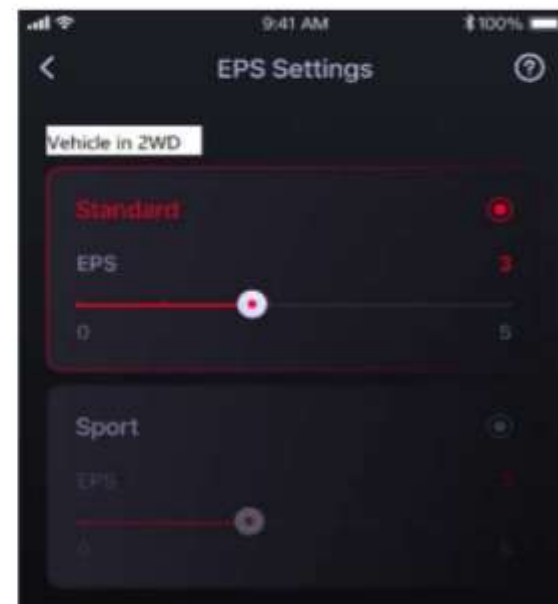

T-box взаимодействует по шине CAN с блоком управления двигателя, электроусилителем руля и панелью приборов.

Регистрация приложения

Регистрация по номеру мобильного телефона

Регистрация по адресу электронной почты

Первое подключение Bluetooth

После успешной привязки приложения к транспортному средству:

- Щелкните пальцем по иконке Bluetooth в верхнем левом углу экрана
- Нажмите на педаль тормоза

Homepage

Настройки электроусилителя руля

Уведомления

Настройки

Данные по эксплуатации

Для включения и выключения зажигания с помощью приложения необходимо подключение к сети 4G

Настройки электроусилителя руля, требуется подключение Bluetooth

Для режима 4WD