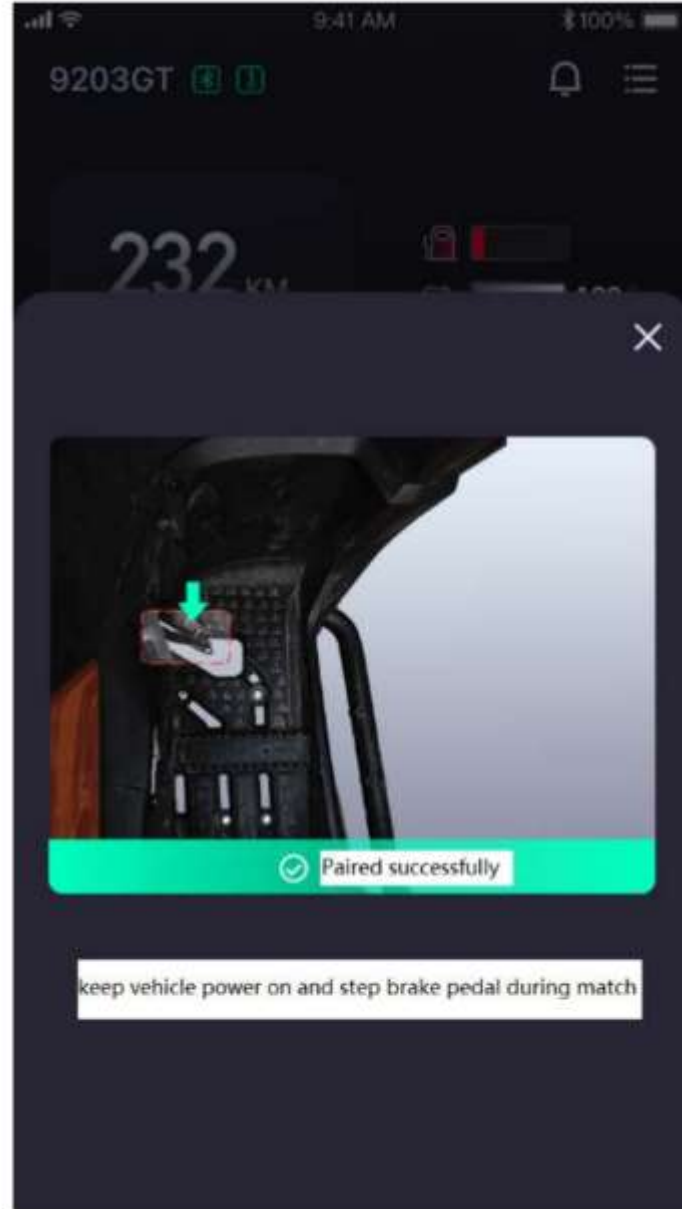

SEGWAY Powersports

Приложение для смартфона

T-Box (Telematics box)

T-box – терминал, подключаемый к серверу по сетям 4G.

T-box связывается по Bluetooth со смартфоном, на котором должно быть установлено приложение “Segway Powersports”.

T-box взаимодействует по шине CAN с блоком управления двигателя, электроусилителем руля и панелью приборов.

Регистрация приложения

Регистрация по номеру мобильного телефона

Регистрация по адресу электронной почты

Привязка к транспортному средству

Добавьте транспортное средство

Введите VIN вручную или сканируйте штрих-код

Сядьте на сиденье и включите зажигание

Нажмите на педаль тормоза

Lift up cushion to find VIN bar code

Первое подключение Bluetooth

После успешной привязки приложения к транспортному средству:

- Щелкните пальцем по иконке Bluetooth в верхнем левом углу экрана
- Нажмите на педаль тормоза

Homepage

Настройки электроусилителя руля