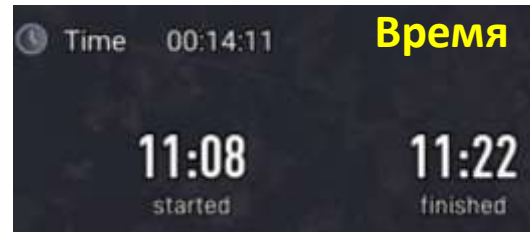

Карты

Данные о поездке