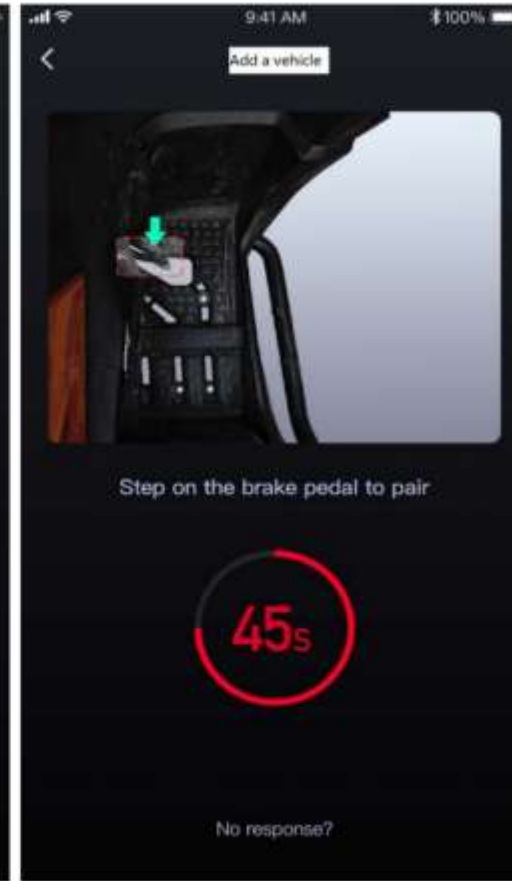

Привязка к транспортному средству

Добавьте транспортное средство

Введите VIN вручную или сканируйте штрих-код

Сядьте на сиденье и включите зажигание

Нажмите на педаль тормоза