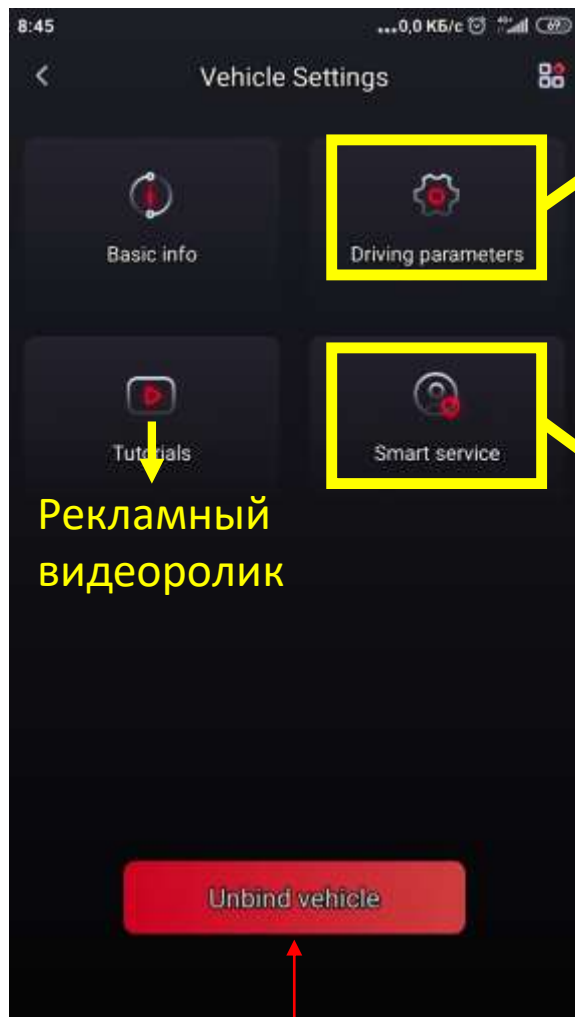

Для режима 2WD

Цифра в настройках электроусилителя может быть изменена от 1 до 5. Чем больше, тем легче руль.

Уведомления

Homepage

- Уведомление о первом обслуживании после первых 25 часов эксплуатации
- Уведомление о низком напряжении аккумуляторной батареи
- Уведомление о низком уровне топлива
- Уведомление об аномальном передвижении автомобиля (возможность угона)
- Уведомление об опрокидывании
- Уведомление об аварии с отсылкой SMS сообщения на указанный контактный номер телефона

Уведомления от транспортного средства

Уведомления от системы

Настройки

Homepage

Наименование

Имя устройства Bluetooth

Модель

Дата активации

Серийный номер

VIN

Информация о транспортном средстве

Настройки

Homepage

Рекламный видеоролик

Отвязка приложения от транспортного средства

При приближении смартфона с включенным приложением и Bluetooth зажигание включается