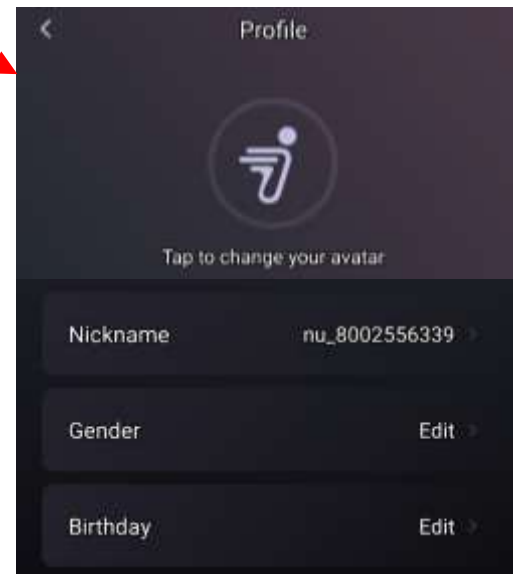

Учетная запись и пароль

Очистка памяти

Версия приложения

Единицы измерения

Язык (пока русского языка нет, готовится перевод)

Установка аватара