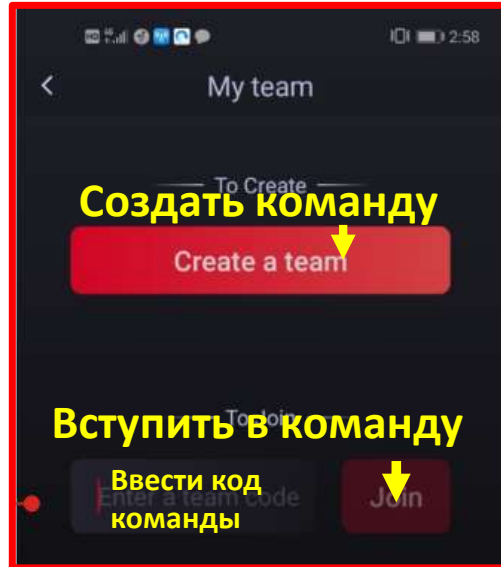

Карты

Данные о поездке

При нажатии появляются опции «Delete» - стереть данные о маршруте и «Share» – поделиться данными в Facebook или Twitter

Карты

Команда

При создании команды генерируется ее код, который надо сообщить участникам