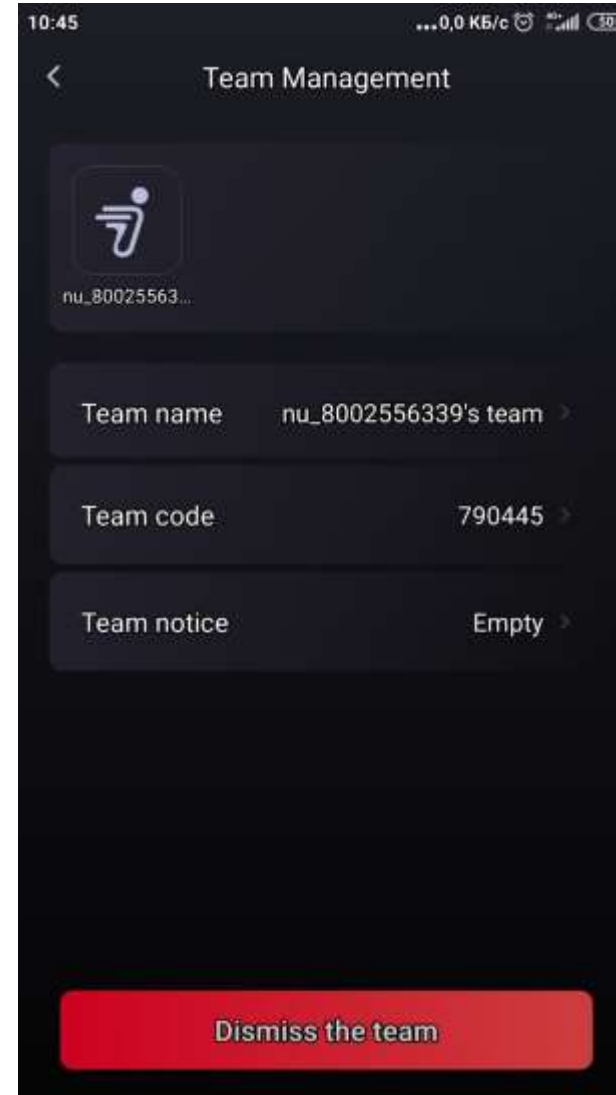

Управление командой

Изменение названия команды

Изменение кода команды

Редактирование уведомления для членов команды

Функция интеркома сейчас в разработке

Ликвидация команды